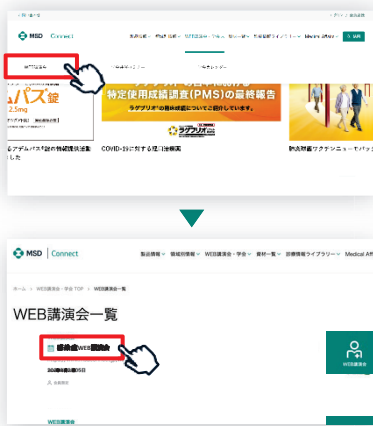

「WEB講演会」ご視聴方法

●参加登録方法

講演会の事前の参加登録が可能です。MSD Connectにログインし、トップページの「WEB講演会」をクリックし、講演会一覧から該当の講演会タイトルをクリックしてください。「予約」ボタンをクリックしてください。講演会へご登録後、登録完了メール、リマインドメール、視聴御礼メールをお送りいたします。なお、講演会終了時間まで参加登録が可能です。※1時間半前から「予約」ボタンをクリックする場合、視聴画面へ遷移します。